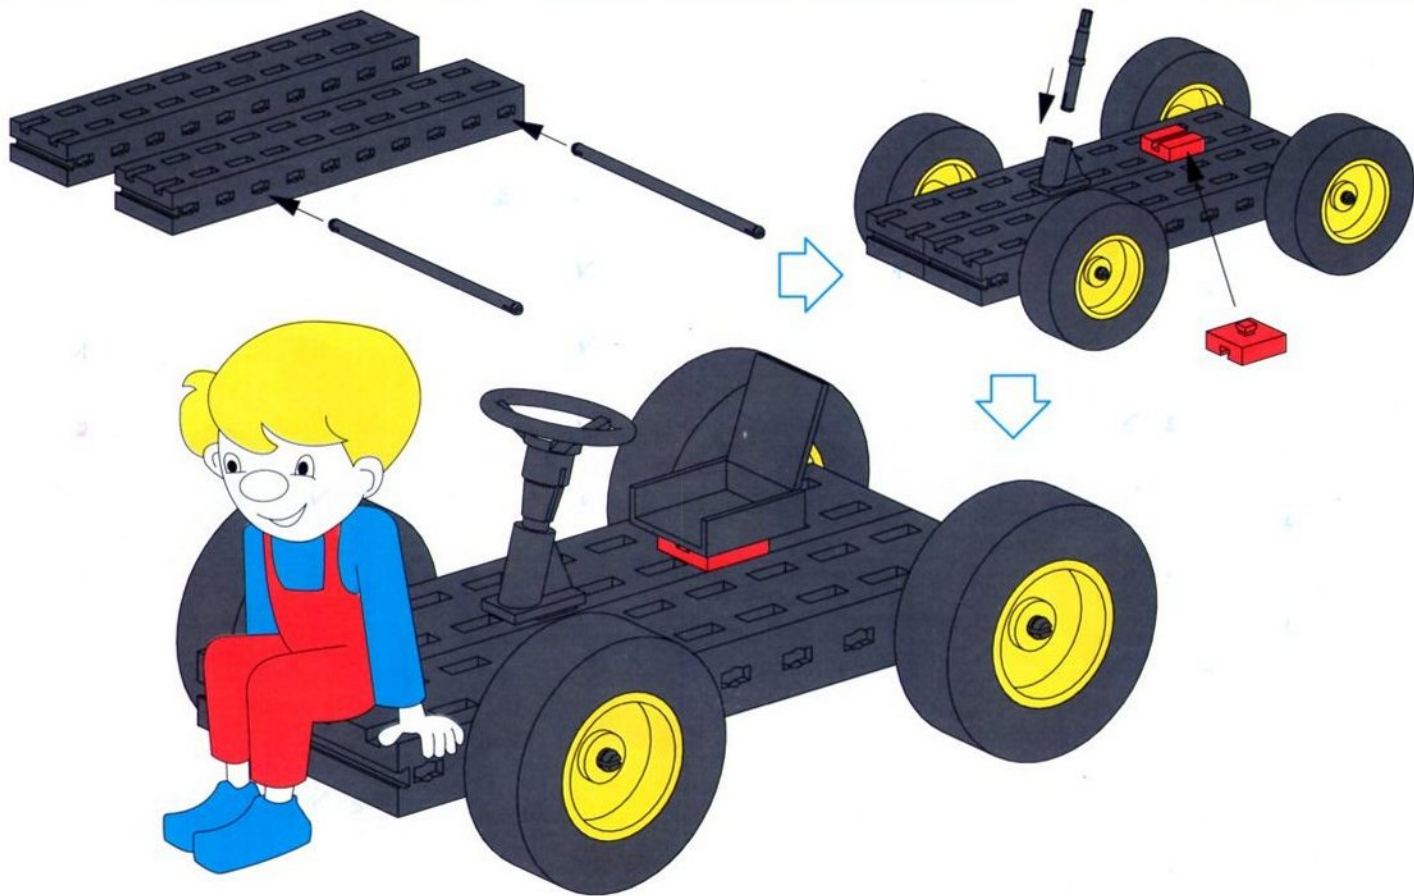

RENNWAGEN – RACING-CAR – VOITURE DE COURSE